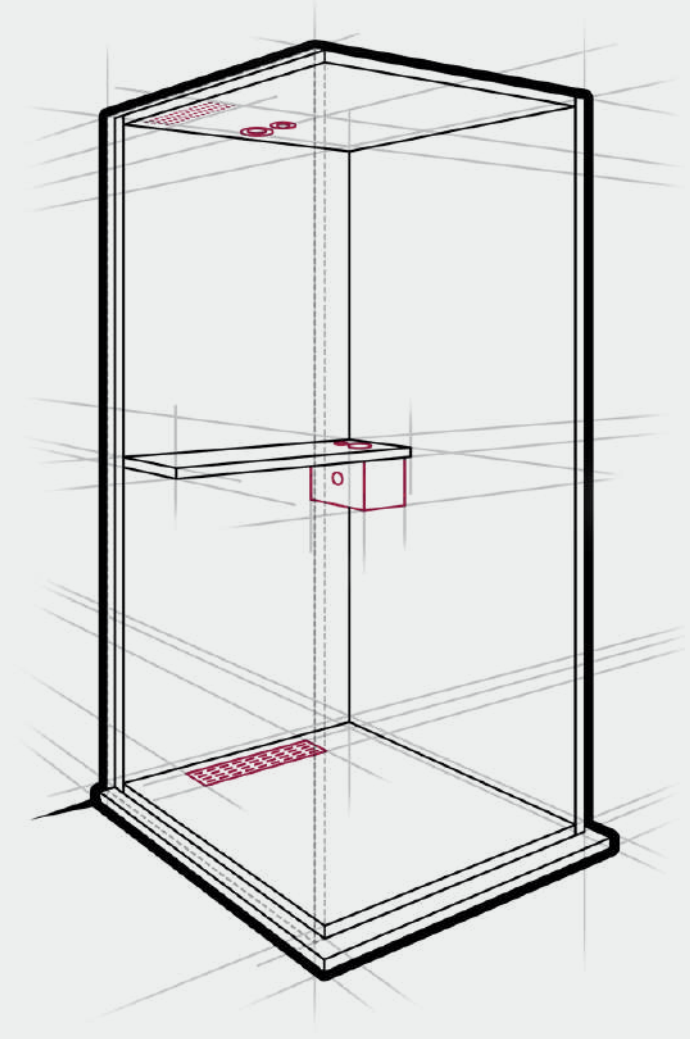

-31 décibels, soit 44% de réduction sonore, "du niveau sonore de la "circulation routière" au "silence d'une bibliothèque"

Une finition haut de gamme

Une étagère anti-rayures, un revêtement en feutre aux propriétés acoustiques exceptionnelles et un siège ajustable (en supplément).

Un design unique, deux configurations

	SOHO	SHOREDITCH
Design élégant	✓	✓
Couleur personnalisable	✓	✓
Etagère en chêne durable	✓	✓
Lumière LED (détecteur de présence)	✓	X
Ventilation active	✓	X
Chargeur QI sans fil	✓	X
2 stations de recharge USB	✓	(en supplément)
Prise électrique	✓	(en supplément)
Pieds de nivellement	✓	✓
Chaise haute ajustable	(en supplément)	(en supplément)
Prise Ethernet Cat. 6	(en supplément)	X