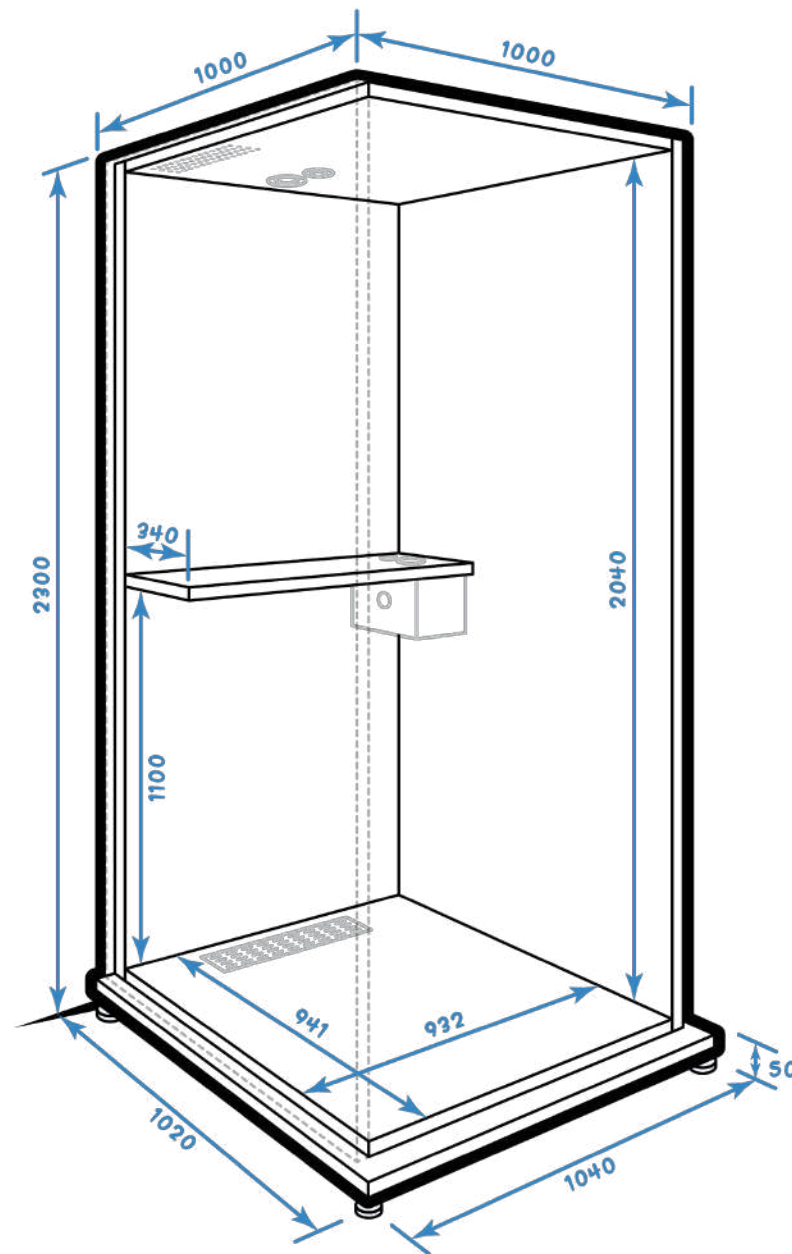

Dimensions

Cabine - extérieur:

H: 2300mm L: 1000mm P: 1000mm

Cabine - intérieur::

H: 2040mm L: 932mm P: 941mm

Etagère:

H: 1100mm L: 932mm P: 340mm

Base:

H: 50mm L: 1040mm P: 1020mm

Note:

Le plafond doit avoir une hauteur minimale de 250cm pour faciliter l'installation.

Matériaux:

25mm MDF (fibre à densité moyenne)

9mm feutre à isolation phonique

Poids: 200kg